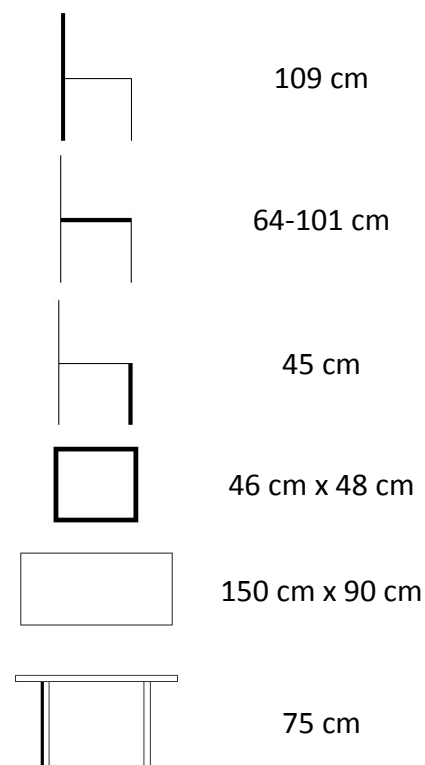

www.texim.cz

TEXIM

HRADEC KRÁLOVÉ

Garden I.

teakový set 1 + 4

3459173

Teakové sestava z kvalitního teakového dřeva. Pohodlné sezení pro 4 osoby. Dlouhá životnost, minimální údržba.

TEXIM s.r.o.
Kladská 331/14
500 03 Hradec Králové
texim@texim.cz
mob: +420 602 438 740

www.texim.cz