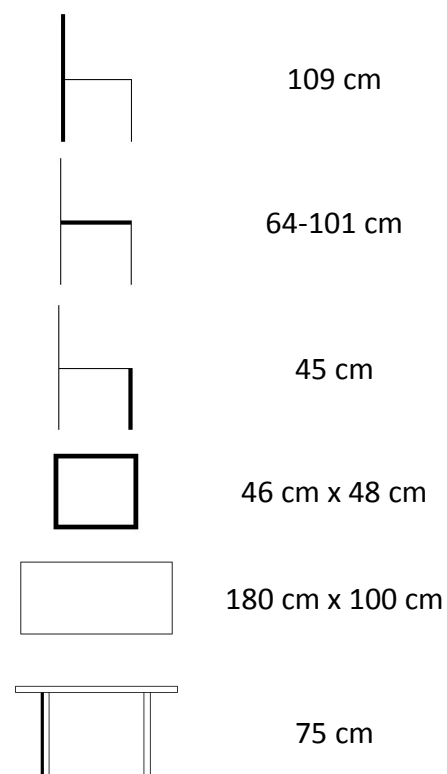

www.texim.cz

TEXIM

HRADEC KRÁLOVÉ

Garden II.

teakový set 1 + 4

3459193

Teakové sestava z kvalitního teakového dřeva. Pohodlné sezení pro 4 osoby. Dlouhá životnost, minimální údržba.

TEXIM s.r.o.
Kladská 331/14
500 03 Hradec Králové
texim@texim.cz
mob: +420 602 438 740

www.texim.cz