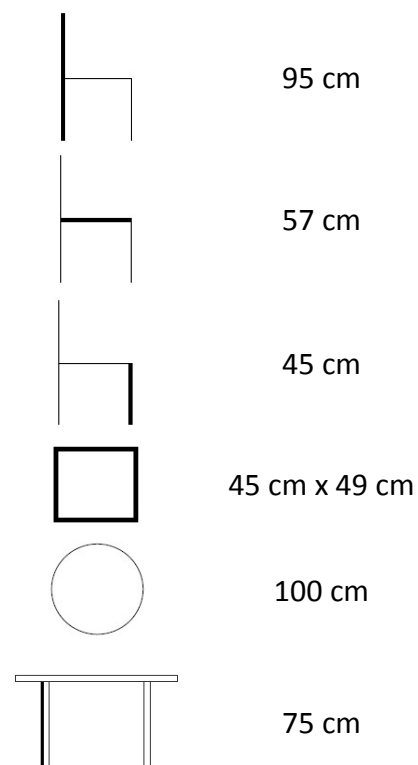

www.texim.cz

TEXIM

HRADEC KRÁLOVÉ

Round

teakový set 1+4

345827

Teakové sestava z kvalitního teakového dřeva. Pohodlné sezení pro 4 osoby. Dlouhá životnost, minimální údržba.

TEXIM s.r.o.
Kladská 331/14
500 03 Hradec Králové
texim@texim.cz
mob: +420 602 438 740

www.texim.cz

Round teakový set 1+4

Druh výrobku	sestava
Balení obsahuje	1x stůl, 4x křeslo
Název stolu	Rafa
Název křesla	Stucking
Počet balíků při dodání	3
Vhodné pro prostory	interiér, exteriér
Materiál	teak
Výrobek je dodán v rozmontovaném stavu	stůl
Součástí dodávky je spojovací materiál a návod k montáži	ano