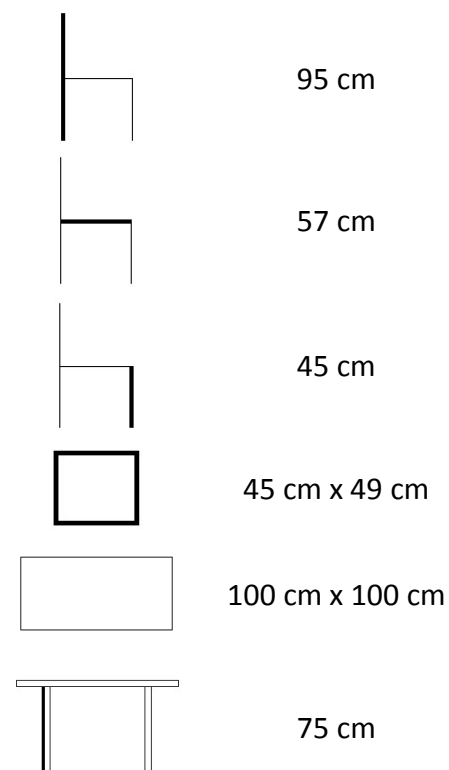

www.texim.cz

TEXIM

HRADEC KRÁLOVÉ

Square I.

teakový set 1 + 4

345821

Teakové sestava z kvalitního teakového dřeva. Pohodlné sezení pro 4-8 osob. Dlouhá životnost, minimální údržba.

TEXIM s.r.o.
Kladská 331/14
500 03 Hradec Králové
texim@texim.cz
mob: +420 602 438 740

www.texim.cz

Square I. teakový set 1+4

Druh výrobku	sestava
Balení obsahuje	1x stůl, 4x křeslo
Název stolu	Roger II.
Název křesla	Stucking
Počet balíků při dodání	3
Vhodné pro prostory	interiér, exteriér
Materiál	teak
Výrobek je dodán v rozmontovaném stavu	stůl
Součástí dodávky je spojovací materiál a návod k montáži	ano